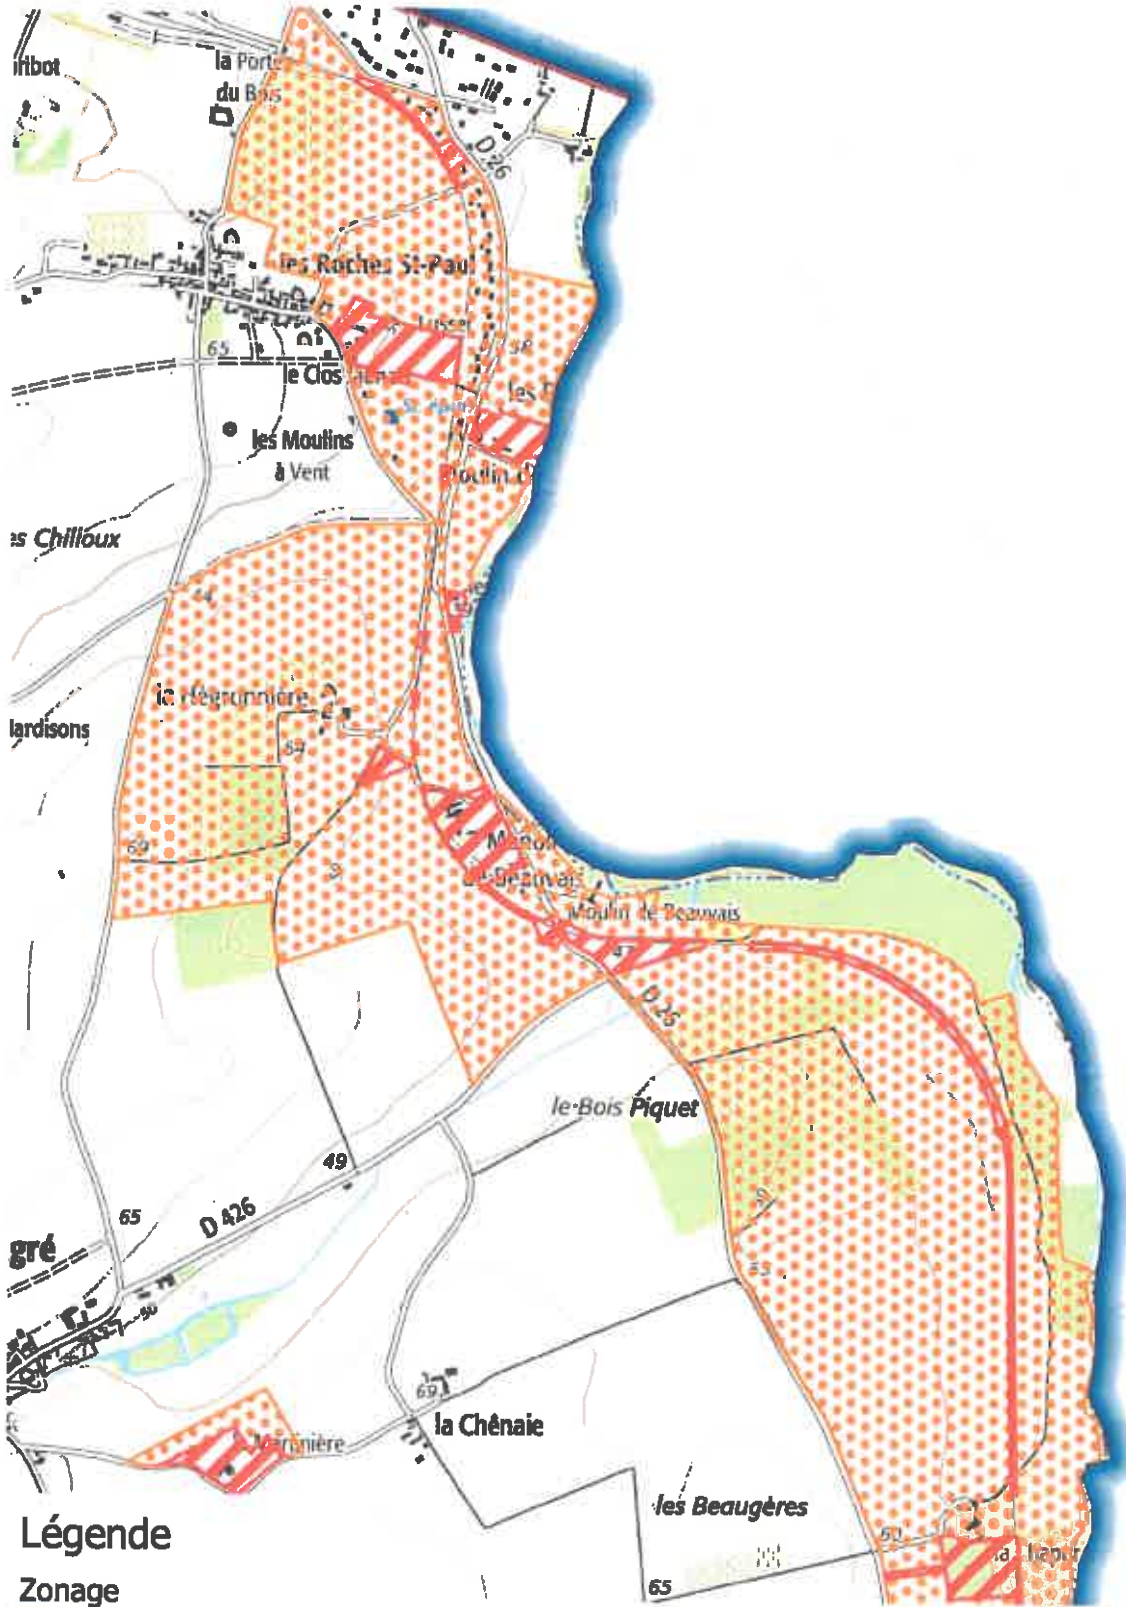

Zones contaminées par les termites ou susceptibles de l'être

LIGRÉ (Partie Nord-Est)

Plan de situation

Annexé à
l'arrêté
préfectoral
du

17 DEC. 2021

Légende

Zonage

-  susceptible de l'être
-  Contaminé

Echelle: 1/15000